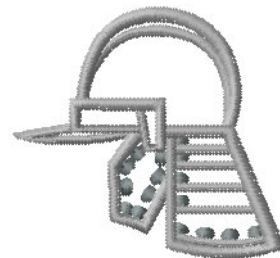

**Name:** Helmet Outline Machine Embroidery Design

**SKU:** IS01-N1795

**Brand:** Internet Stitch

**Unique Colors:** 13 (2 color Stops)