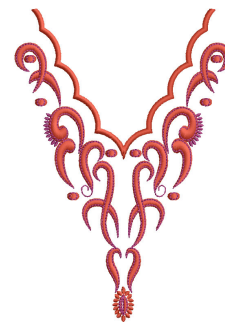

**Name:** Floral Machine Embroidery Design

**SKU:** IS01-N1638

**Brand:** Internet Stitch

**Unique Colors:** 13 (4 color Stops)