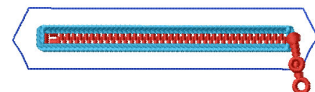

**Name:** Zipper Machine Embroidery Design

**SKU:** IS01-N1535

**Brand:** Internet Stitch

**Unique Colors:** 13 (4 color Stops)