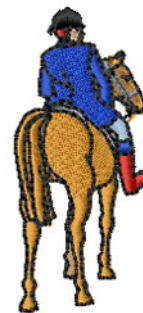

**Name:** Horse Rider Machine Embroidery Design

**SKU:** IS01-N1413

**Brand:** Internet Stitch

**Unique Colors:** 13 (11 color Stops)