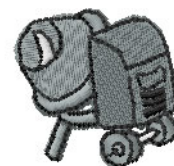

**Name:** Construction Machine Embroidery Design

**SKU:** IS01-N1344

**Brand:** Internet Stitch

**Unique Colors:** 13 (5 color Stops)