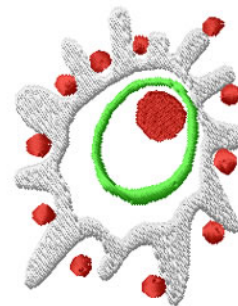

**Name:** Design Machine Embroidery Design

**SKU:** IS01-N1315

**Brand:** Internet Stitch

**Unique Colors:** 13 (3 color Stops)