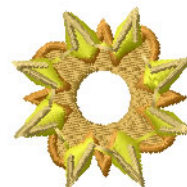

**Name:** Sun Machine Embroidery Design

**SKU:** IS01-N1283

**Brand:** Internet Stitch

**Unique Colors:** 13 (4 color Stops)

## Unique Colors

	<b>Color Name (Color Code)</b>	<b>Manufacturer - Type</b>
	Super White (1001) [No Color Selected]	madeira - rayon
	Dusty Lilac (1263) [No Color Selected]	madeira - rayon
	Crocus (286)	Exquisite - Polyester 1000m