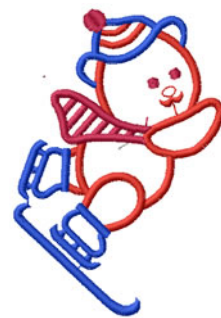

**Name:** Teddy Bear Outline

**SKU:** IS01-N1167

**Brand:** Internet Stitch

**Unique Colors:** 13 (6 color Stops)