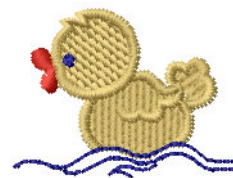

**Name:** Duckling Machine Embroidery Design

**SKU:** IS01-N1157

**Brand:** Internet Stitch

**Unique Colors:** 13 (3 color Stops)