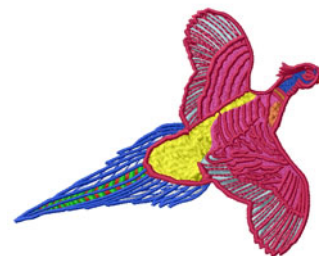

**Name:** Phoenix Machine Embroidery Design

**SKU:** IS01-N1144

**Brand:** Internet Stitch

**Unique Colors:** 13 (12 color Stops)