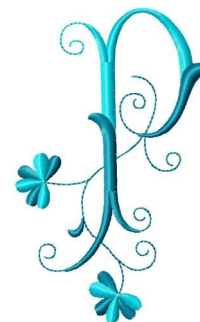

**Name:** Floral Monogram P

**SKU:** GE01-Mon80\_P

**Brand:** Gosia Embroidery

**Unique Colors:** 13 (3 color Stops)