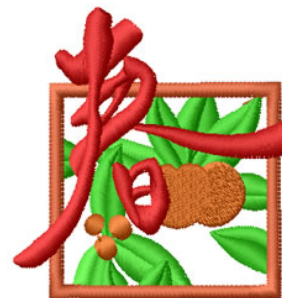

**Name:** Spring Chinese Text Machine Embroidery Design

**SKU:** IS01-MW1186

**Brand:** Internet Stitch

**Unique Colors:** 13 (8 color Stops)