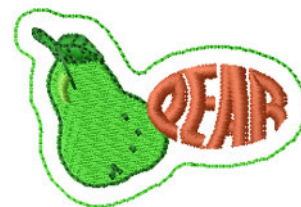

**Name:** Pears Machine Embroidery Design

**SKU:** IS01-MW1068

**Brand:** Internet Stitch

**Unique Colors:** 13 (6 color Stops)