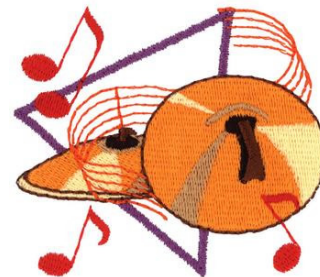

**Name:** Cymbals Machine Embroidery Design

**SKU:** DC01-MU0014

**Brand:** Dakota Collectibles

**Unique Colors:** 13 (9 color Stops)