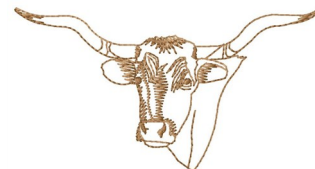

**Name:** Longhorns Outline Machine Embroidery Design

**SKU:** GSD01-MOG231

**Brand:** Grand Slam Designs

**Unique Colors:** 13 (1 color Stops)