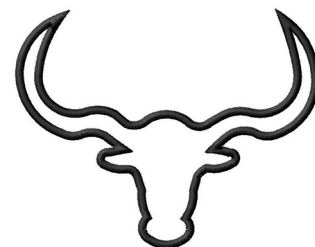

**Name:** Head Outline Machine Embroidery Design

**SKU:** GSD01-MOG227

**Brand:** Grand Slam Designs

**Unique Colors:** 13 (1 color Stops)