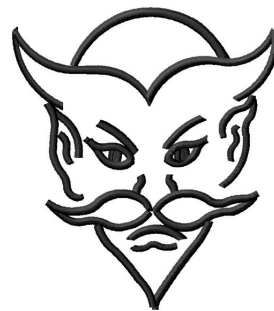

**Name:** Devil Outline

**SKU:** GSD01-MOG205

**Brand:** Grand Slam Designs

**Unique Colors:** 13 (1 color Stops)