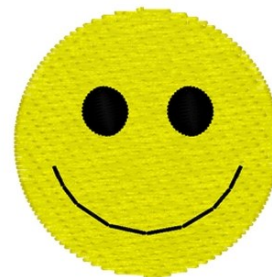

**Name:** Smiley Face Machine Embroidery Design

**SKU:** DC01-MI3258

**Brand:** Dakota Collectibles

**Unique Colors:** 13 (2 color Stops)