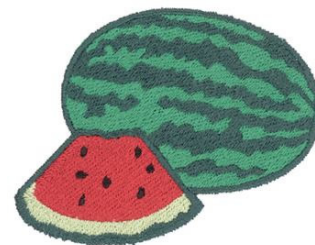

**Name:** Watermelon Machine Embroidery Design

**SKU:** DC01-MI3031

**Brand:** Dakota Collectibles

**Unique Colors:** 13 (5 color Stops)

## Unique Colors

	<b>Color Name (Color Code)</b>	<b>Manufacturer - Type</b>
	Super White (1001) [No Color Selected]	madeira - rayon
	Dusty Lilac (1263) [No Color Selected]	madeira - rayon
	Crocus (286)	Exquisite - Polyester 1000m