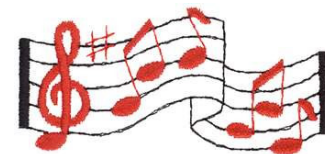

**Name:** Music Staff Machine Embroidery Design

**SKU:** DC01-MI2886

**Brand:** Dakota Collectibles

**Unique Colors:** 13 (2 color Stops)