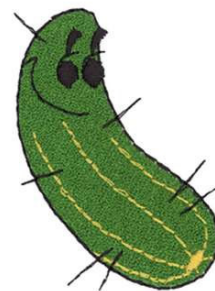

**Name:** Cucumber Machine Embroidery Design

**SKU:** DC01-MI2869

**Brand:** Dakota Collectibles

**Unique Colors:** 13 (3 color Stops)