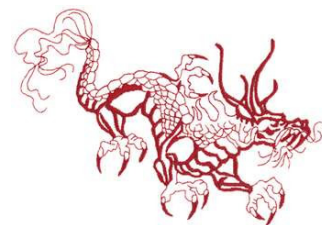

**Name:** Dragon Machine Embroidery Design

**SKU:** DC01-MI2795

**Brand:** Dakota Collectibles

**Unique Colors:** 13 (1 color Stops)