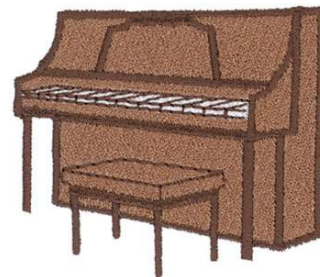

**Name:** Upright Piano Machine Embroidery Design

**SKU:** DC01-MI2660

**Brand:** Dakota Collectibles

**Unique Colors:** 13 (3 color Stops)