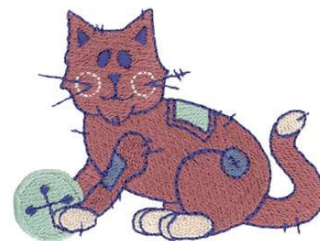

**Name:** Patchwork Kitten Machine Embroidery Design

**SKU:** DC01-MI2524

**Brand:** Dakota Collectibles

**Unique Colors:** 13 (5 color Stops)