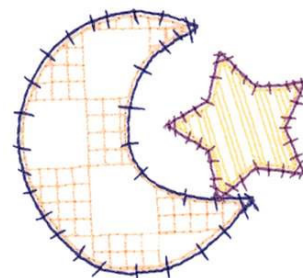

**Name:** Patchwork Moon And Star Machine  
Embroidery Design

**SKU:** DC01-MI2414

**Brand:** Dakota Collectibles

**Unique Colors:** 13 (4 color Stops)