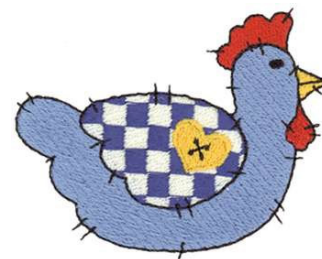

**Name:** Patchwork Chicken Machine Embroidery Design

**SKU:** DC01-MI2408

**Brand:** Dakota Collectibles

**Unique Colors:** 13 (6 color Stops)