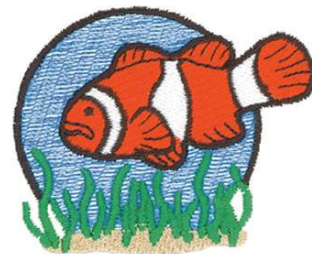

**Name:** Clown Fish Machine Embroidery Design

**SKU:** DC01-MI2310

**Brand:** Dakota Collectibles

**Unique Colors:** 13 (6 color Stops)