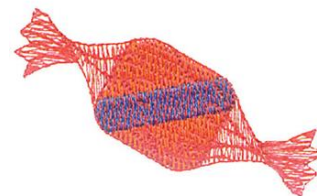

**Name:** Orange Wrapped Candy Machine  
Embroidery Design

**SKU:** DC01-MI1848

**Brand:** Dakota Collectibles

**Unique Colors:** 13 (3 color Stops)

## Unique Colors

|                                                                                  | <b>Color Name (Color Code)</b>         | <b>Manufacturer - Type</b>  |
|----------------------------------------------------------------------------------|----------------------------------------|-----------------------------|
|  | Super White (1001) [No Color Selected] | madeira - rayon             |
|  | Dusty Lilac (1263) [No Color Selected] | madeira - rayon             |
|  | Crocus (286)                           | Exquisite - Polyester 1000m |