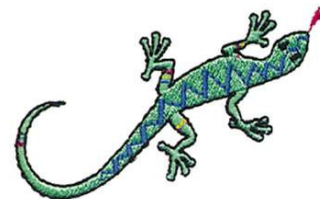

**Name:** Lizard Machine Embroidery Design

**SKU:** DC01-MI1723

**Brand:** Dakota Collectibles

**Unique Colors:** 13 (5 color Stops)