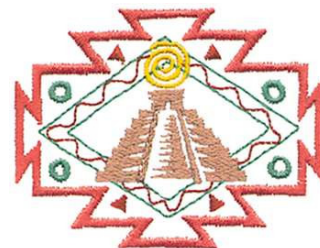

**Name:** Mayan Pyramid Machine Embroidery Design

**SKU:** DC01-MI1717

**Brand:** Dakota Collectibles

**Unique Colors:** 13 (5 color Stops)