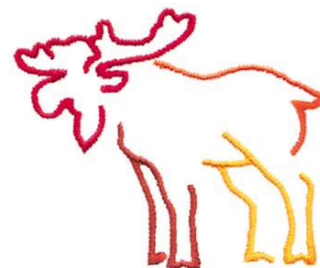

**Name:** Moose Outline Machine Embroidery Design

**SKU:** DC01-MI1632

**Brand:** Dakota Collectibles

**Unique Colors:** 13 (4 color Stops)