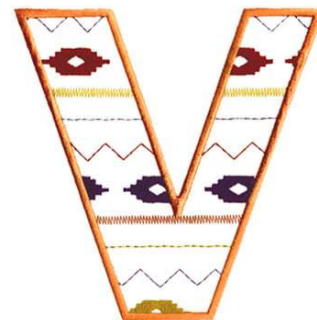

**Name:** Southwest Letter V Machine Embroidery Design

**SKU:** DC01-MI1607

**Brand:** Dakota Collectibles

**Unique Colors:** 13 (4 color Stops)