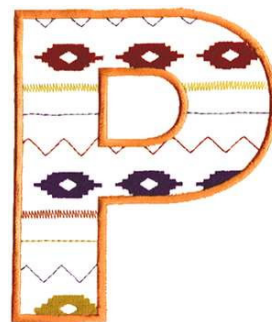

**Name:** Southwest Letter P Machine Embroidery Design

**SKU:** DC01-MI1601

**Brand:** Dakota Collectibles

**Unique Colors:** 13 (4 color Stops)