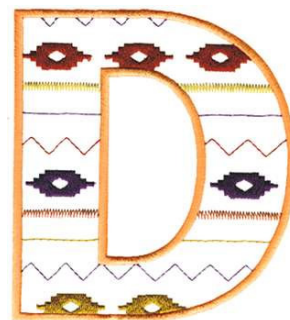

**Name:** Southwest Letter D Machine Embroidery Design

**SKU:** DC01-MI1589

**Brand:** Dakota Collectibles

**Unique Colors:** 13 (4 color Stops)