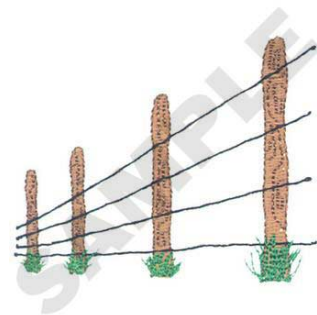

**Name:** Fence Machine Embroidery Design

**SKU:** DC01-MI1075

**Brand:** Dakota Collectibles

**Unique Colors:** 13 (4 color Stops)