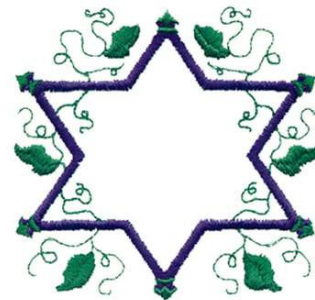

**Name:** Star Border Machine Embroidery Design

**SKU:** DC01-MI0995

**Brand:** Dakota Collectibles

**Unique Colors:** 13 (3 color Stops)

## Unique Colors

	<b>Color Name (Color Code)</b>	<b>Manufacturer - Type</b>
	Super White (1001) [No Color Selected]	madeira - rayon
	Dusty Lilac (1263) [No Color Selected]	madeira - rayon
	Crocus (286)	Exquisite - Polyester 1000m