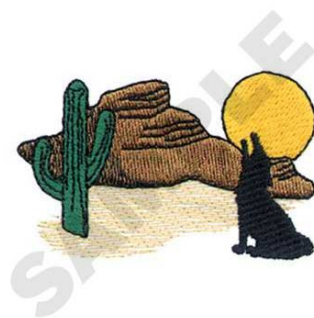

**Name:** Desert Sunset Machine Embroidery Design

**SKU:** DC01-MI0898

**Brand:** Dakota Collectibles

**Unique Colors:** 13 (6 color Stops)