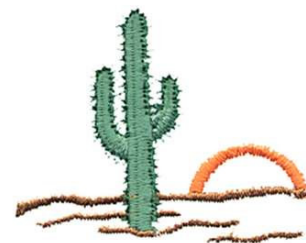

**Name:** Cactus Scene Machine Embroidery Design

**SKU:** DC01-MI0250

**Brand:** Dakota Collectibles

**Unique Colors:** 13 (4 color Stops)