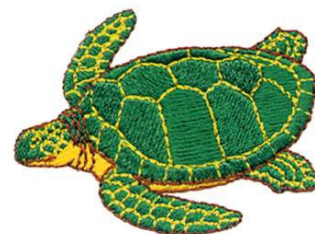

**Name:** Sea Turtle

**SKU:** DC01-MI0117

**Brand:** Dakota Collectibles

**Unique Colors:** 13 (4 color Stops)