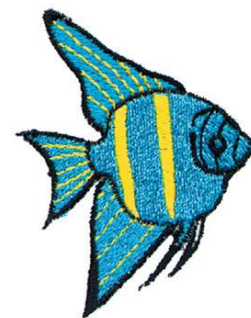

**Name:** Angel Fish Machine Embroidery Design

**SKU:** DC01-MI0090

**Brand:** Dakota Collectibles

**Unique Colors:** 13 (3 color Stops)