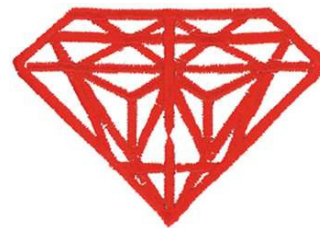

**Name:** Diamond Outline Machine Embroidery Design

**SKU:** DC01-MI0055

**Brand:** Dakota Collectibles

**Unique Colors:** 13 (1 color Stops)