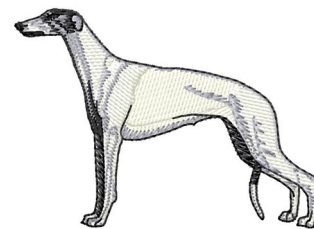

**Name:** Greyhound Machine Embroidery Design

**SKU:** GSD01-MAG791

**Brand:** Grand Slam Designs

**Unique Colors:** 13 (4 color Stops)