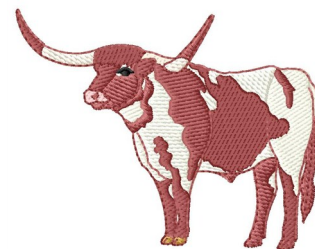

**Name:** Longhorns

**SKU:** GSD01-MAG614

**Brand:** Grand Slam Designs

**Unique Colors:** 13 (6 color Stops)