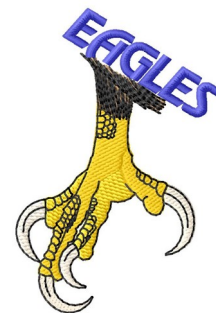

**Name:** Eagles Machine Embroidery Design

**SKU:** GSD01-MAG532T1

**Brand:** Grand Slam Designs

**Unique Colors:** 13 (5 color Stops)