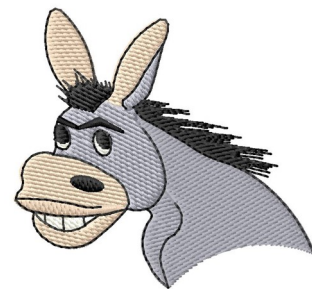

**Name:** Donkey Head Machine Embroidery Design

**SKU:** GSD01-MAG494

**Brand:** Grand Slam Designs

**Unique Colors:** 13 (4 color Stops)