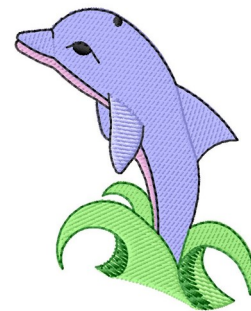

**Name:** Dolphin Jump Machine Embroidery Design

**SKU:** GSD01-MAG484

**Brand:** Grand Slam Designs

**Unique Colors:** 13 (6 color Stops)