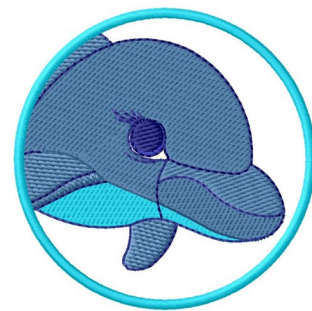

**Name:** Dolphin Head Machine Embroidery Design

**SKU:** GSD01-MAG480

**Brand:** Grand Slam Designs

**Unique Colors:** 13 (7 color Stops)