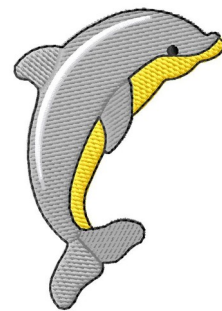

**Name:** Dolphin

**SKU:** GSD01-MAG478

**Brand:** Grand Slam Designs

**Unique Colors:** 13 (4 color Stops)