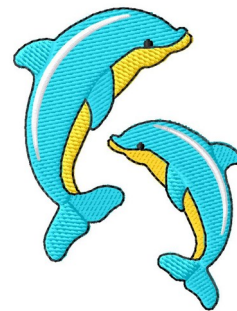

**Name:** Dolphins Machine Embroidery Design

**SKU:** GSD01-MAG476

**Brand:** Grand Slam Designs

**Unique Colors:** 13 (8 color Stops)