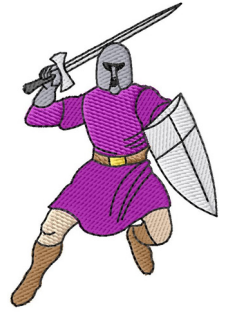

**Name:** Crusader

**SKU:** GSD01-MAG455

**Brand:** Grand Slam Designs

**Unique Colors:** 13 (10 color Stops)